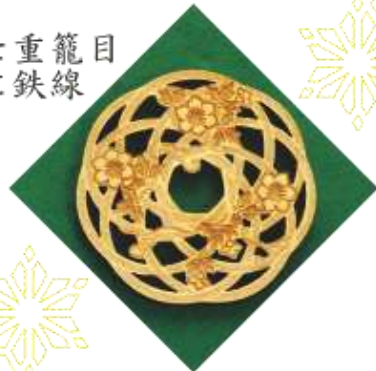

# 和

伝統文様  
コースター

切子に  
鳳

七重籠目  
に鉄線

籠目松垣  
の渦

紗綾形

重ね竜胆

北斎  
桜割

光琳の波

六つ手の  
万字

麻の葉

菜籠麻の葉  
三つ組亀甲

青海波に  
千鳥

北斎  
枡網代  
に角麻

松皮菱

輪違い  
麻の葉