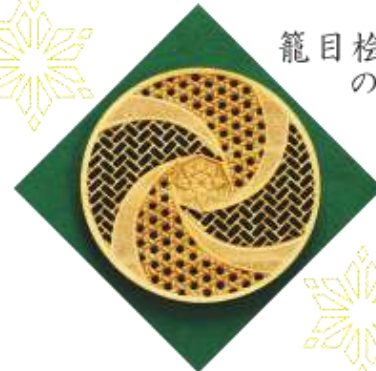

# 和

伝統文様  
コースター

切子に  
鳳

七重籠目  
に鉄線

籠目松垣  
の渦

紗綾形

重ね竜胆

北斎  
桜割

光琳の波

六つ手の  
万字

麻の葉

菜籠麻の葉  
三つ組亀甲

青海波に  
千鳥

北斎  
枡網代  
に角麻

松皮菱

輪違い  
麻の葉