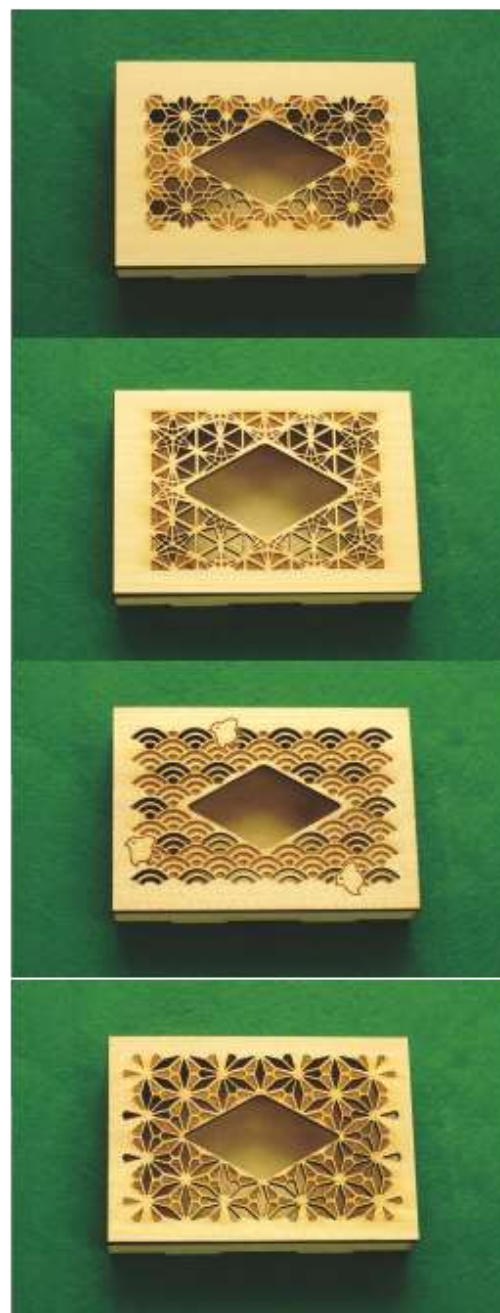

和モダン  
ネックレス

伝統様芸  
伝文工

積み木  
インテリア  
ギャラリー

758-0141 山口県萩市川上5014  
(阿武川温泉から萩方面300m)  
080-3875-1503 山崎  
woodenpolyhedra@gmail.com

ポケット  
ティッシュボックス

ティッシュ  
ボックス

# 和

伝統文様  
コースター

切子に  
鳳

七重籠目  
に鉄線

籠目松垣  
の渦

紗綾形

重ね竜胆

北斎  
桜割

光琳の波

六つ手の  
万字

麻の葉

菜籠麻の葉  
三つ組亀甲

青海波に  
千鳥

北斎  
枡網代  
に角麻

松皮菱

輪違い  
麻の葉